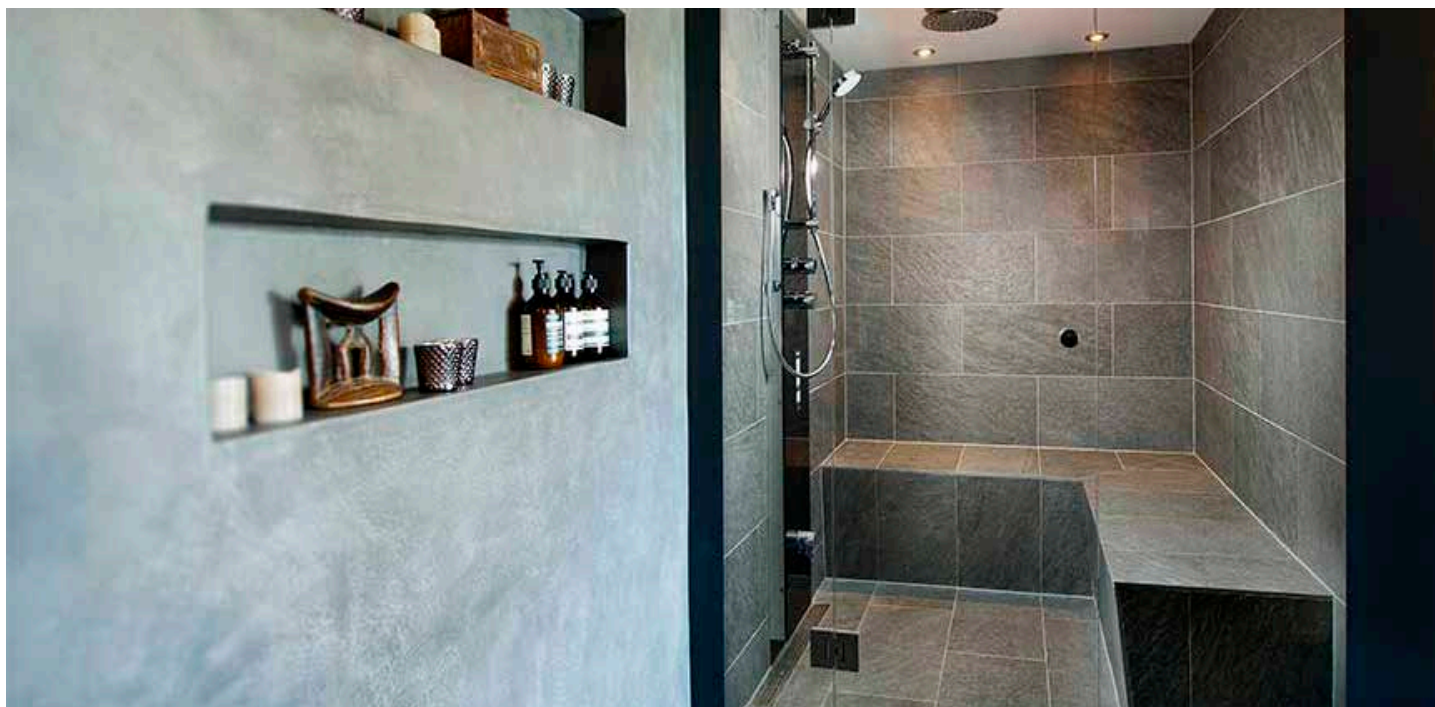

DAMPFBAD

Individuell – nach Ihren Wünschen

Individuelles Dampfbad | Dampfdusche

Das Dampfbad – eine Variante der Sauna mit niedrigerer Temperatur und höherer Luftfeuchtigkeit und schon im antiken Griechenland bekannt – sorgt für eine schnelle Erwärmung und starke Durchblutung des Körpers, was die Bäderheilkunde seit langem nutzt. Darüber hinaus ist es Reinigungs- und Begegnungsstätte – sinnliches Ritual in sanftem Licht für die Gesundheit, Pflege und Entspannung.

Optionen

Dusche, Kopfbrause, Seitenbrausen, Nebeldüsen, Kneippschlauch, Farblicht-Therapie, Klang-Therapie, Aroma-Therapie, Sole, barrierefreien Duschboden, Rinne, Bodenablauf, Klappsitz, Sitzbank, Liege, Entlüftung, Kräuterdampfsitz, Dampfbrunnen mit Schale, Dampfpaneel, Dampfschublade, separater Technikbereich.