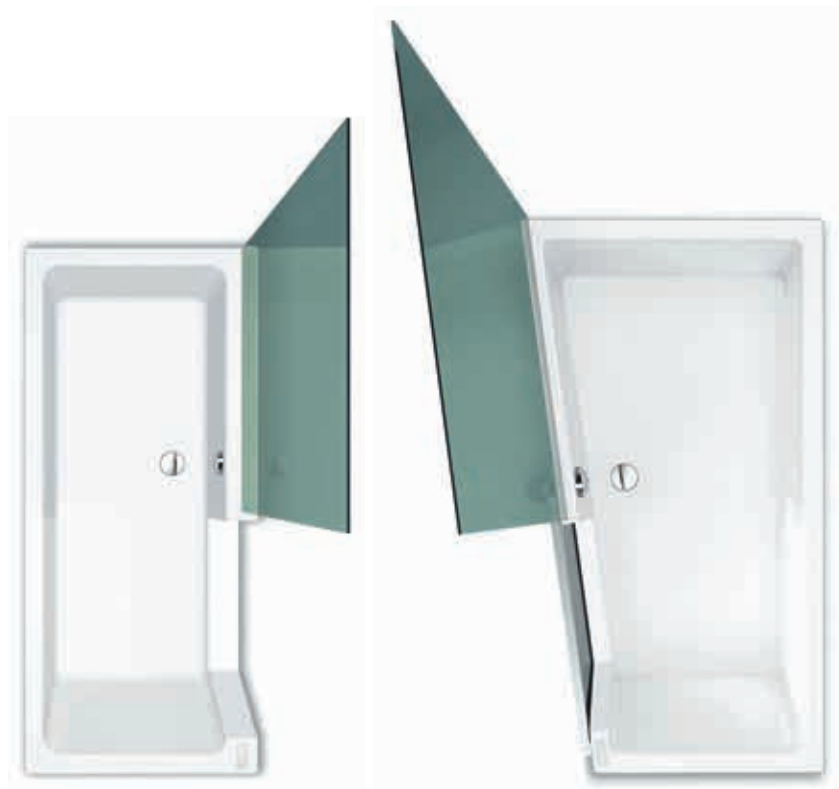

## EASY-IN

Die begehbare Badewanne

### Duschbadewannen – die bequeme All-in-one-Lösung.

Wer für gewöhnlich eine erfrischende Dusche vorzieht, in der kalten Jahreszeit aber gemütliche Wannenbäder liebt, stand bislang vor dem Problem „entweder – oder“. Mittlerweile gibt es Lösungen, die beides zulassen, Duschen und Baden. Die Duschbadewannen sind Walk-in Duschwannen mit leichtem Zugang und Wohlfühlwanne mit grossem Liegekomfort in einem. Die Duschbadewannen können fast überall dort positioniert werden, wo sonst eine normale Badewanne stehen würde. Der eingesparte Platz für eine extra Duschwanne steht nun neuen Ideen bei der Bad-gestaltung zur Verfügung und kann z. B. für weitere Badmöbel oder mehr Bewegungsfreiheit im Bad genutzt werden.

40 verschiedene Modelle – Eck-, Nischen- und Wandversionen in jeweils linker und rechter Ausführung stehen je nach Platzbedarf und baulicher Situation zur Wahl.

## Easy-in 170 / 180

Gestaltung Abmessungen

Bodenlänge Wasserinhalt Besonderheit

Spannagel.Design 170 x 75 x 46 cm

180 x 100/75 x 46 cm 138 cm / 148,5 cm 230 l / 310 l

Nischen-, Eck- u. Wandversion Ausführung links / rechts