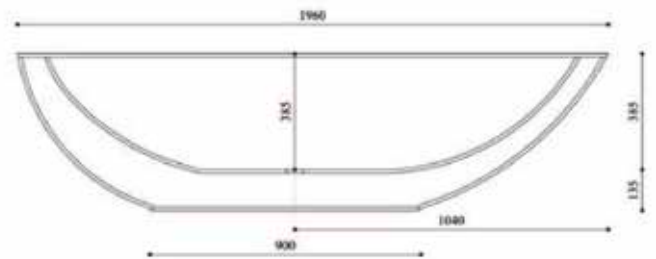

weitere DADOquartz Badewannen