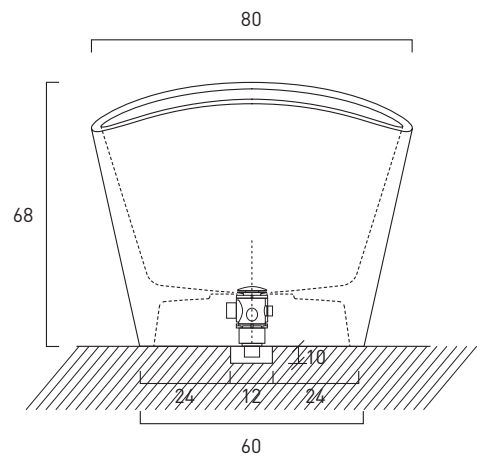

FLORA

Material

Die Wanne in weiss wird in Mineralwerkstoff Astone® hergestellt. Dieses anschmiegsame, warme Material ist von der Haptik wie auch für die Pflege sehr positiv. Die Pflege darf mit einem leicht scheuernden Putzmittel erfolgen.

Leergewicht in weiss 140 kg