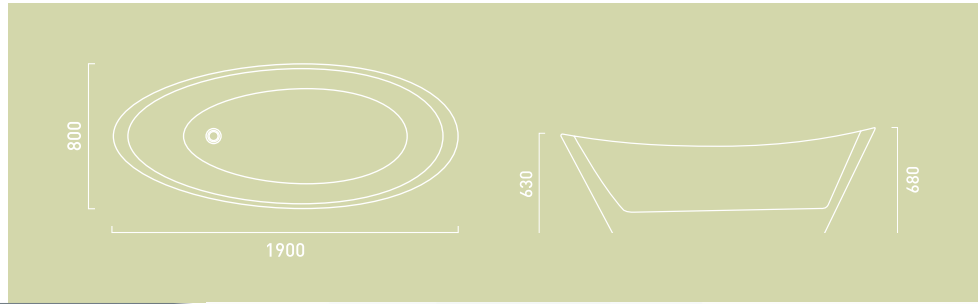

FLORA

Material

Die Wanne in weiss wird in Mineralwerkstoff Astone® hergestellt. Dieses anschmiegsame, warme Material ist von der Haptik wie auch für die Pflege sehr positiv. Die Pflege darf mit einem leicht scheuernden Putzmittel erfolgen.

Leergewicht in weiss 140 kg