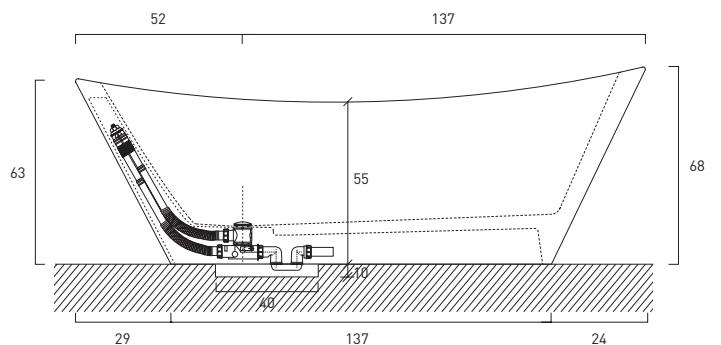

FLORA

Material

Die Wanne in weiss wird in Mineralwerkstoff Astone® hergestellt. Dieses anschmiegsame, warme Material ist von der Haptik wie auch für die Pflege sehr positiv. Die Pflege darf mit einem leicht scheuernden Putzmittel erfolgen.

Leergewicht in weiss 140 kg