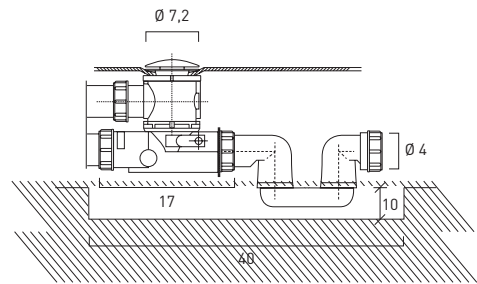

FLORA

Material

Die Wanne in weiss wird in Mineralwerkstoff Astone® hergestellt. Dieses anschmiegsame, warme Material ist von der Haptik wie auch für die Pflege sehr positiv. Die Pflege darf mit einem leicht scheuernden Putzmittel erfolgen.

Leergewicht in weiss 140 kg