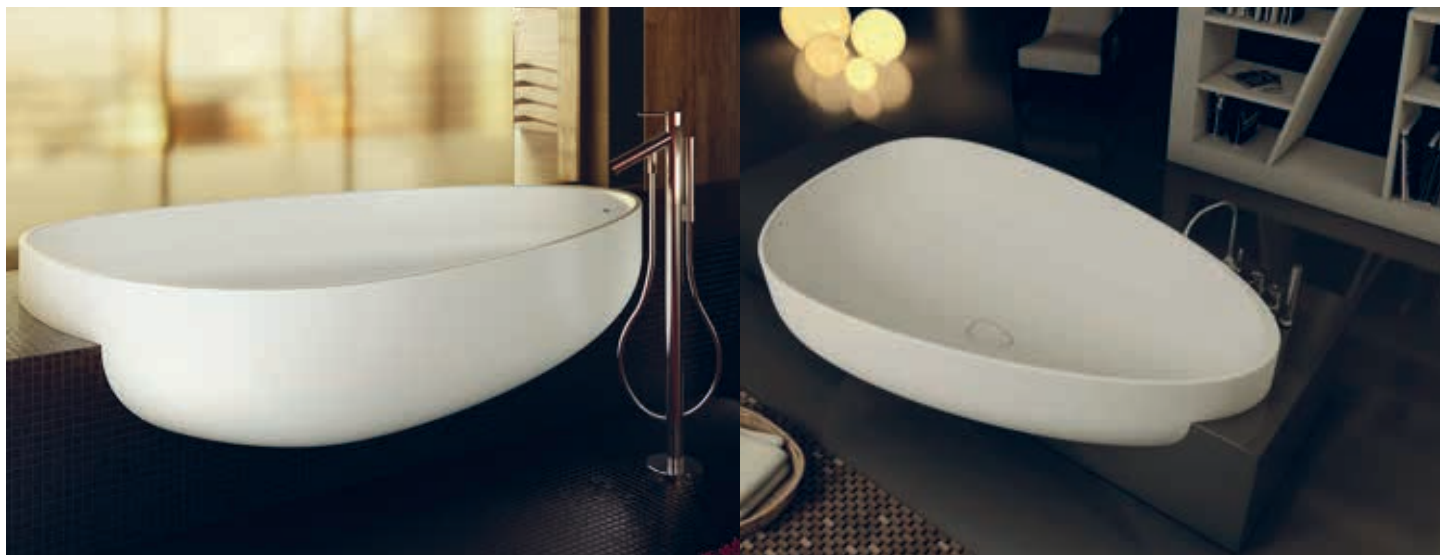

ROS

Der Tautropfen der Ihren Badraum verzaubert

Badewanne ROS

Die Badewanne ROS erinnert in ihrer harmonischen Form an einen Tautropfen und ist ein Schmuckstück für jeden Bad- oder Schlafraum. Leicht, elegant und von seidener Haptik bietet sie mit ihrer stolzen Grösse von 1.85 x 1.09 Meter grosszügig Raum. ROS in ihrer Formvollendung verbindet Eleganz mit Funktionalität.

Der individuell gestaltbare Kubus gibt der Wanne die volle Aufmerksamkeit und lässt sie in den Raum schweben. Diese Leichtigkeit öffnet die Gedanken für die Weite und erlaubt dir zu neuen Ideen abzuheben.

info@bergmann.ch | bergmann.ch

ROS

Material

Die Wanne ist in Mineralwerkstoff hergestellt. Dieses anschmiegsame, warme Material ist von der Haptik wie auch für die Pflege sehr positiv.

Leergewicht 200 kg
Füllmenge 390 Liter