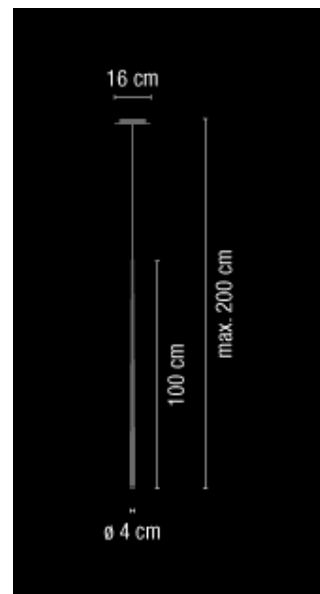

SLIM 0911

Sternschnuppen für den Wohnhimmel

Leuchte SLIM 0911

Design by Jordi Vilardell

Leuchte mit Stil.

bauarena

Alle Baudeen unter einem Dach

BERGMANN AG