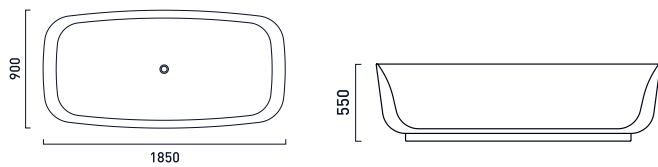

Leergewicht in weiss 150 kg

WEISS

CAMEO

CARRARA OPACO

LIMESTONE

TRACHITE

PIETRA SENERA

MONOLITE BEIGE