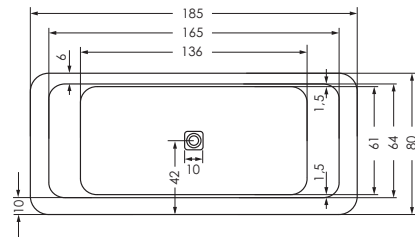

UNIQUE

Unique No.2 / No.2 high Badewanne | Design cwe industrial design

Abmessungen 166 x 71 x 41 cm

Bodenlänge 136 cm

Wasserinhalt 220 l

Materialbeschaffenheit: Hochwertige Mineralien zu Pulver gemahlen und verbunden mit technischen Harzen sind die Grundlage für die sorgfältige Verarbeitung unseres Mineralwerkstoffes.

Ergänzende Produkte

Das Waschtischmodell Unique No.2 Aufsatzwaschtisch ist in drei Varianten, als Aufsatzwaschbecken (60 x 35 x 10,5 cm), Halbeinbaubecken und Einbaubecken erhältlich.

Unique 185 No. 1

Unique 185 No. 1 high