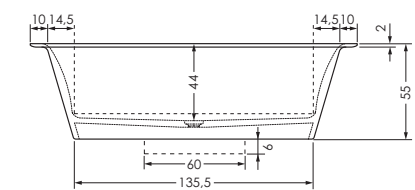

UNIQUE

Unique No.2 / No.2 high Badewanne | Design cwe industrial design

Abmessungen 166 x 71 x 41 cm

Bodenlänge 136 cm

Wasserinhalt 220 l

Materialbeschaffenheit: Hochwertige Mineralien zu Pulver gemahlen und verbunden mit technischen Harzen sind die Grundlage für die sorgfältige Verarbeitung unseres Mineralwerkstoffes.

Ergänzende Produkte

Das Waschtischmodell Unique No.2 Aufsatzwaschtisch ist in drei Varianten, als Aufsatzwaschbecken (60 x 35 x 10,5 cm), Halbeinbaubecken und Einbaubecken erhältlich.

Unique 185 No. 1

Unique 185 No. 1 high